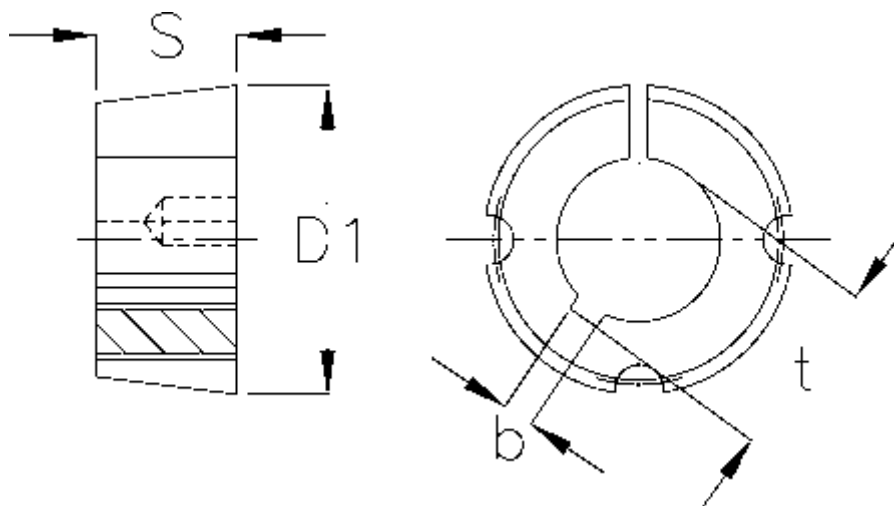

Varenummer: 6160401615035  
Beskrivelse: Taperbøsning 1615 boring  $\varnothing 35$  mm

## Mål

b	= 10
Boring	= 35
Bøsningstype	= 1615
D1	= 57
Overførsel moment	= 486
S	= 38,1
Skruestørrelse	= 3/8 x 5/8"
t	= 38.3